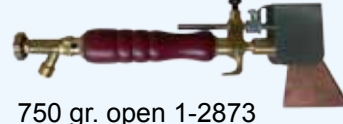

Iedere set is tevens leverbaar met een gelaste fles van 5 ltr. Tevens leveren wij deze propaanfles met dezelfde afsluiter als in de 1 ltr. karweifles (1-601), zodat u deze fles zelf kunt hervullen.

www.zinksolderen.nl

1-2709

450 gr. dicht 1-284

750 gr. dicht 1-285

450 gr. open 1-2827

750 gr. open 1-2873

350 gr. open 1-282

450 gr. open 1-2839

PIEZO