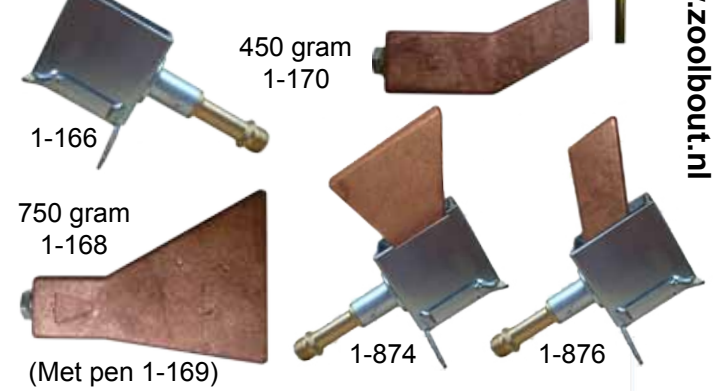

EN559
NEN 5654

2 x 3/8" L. Bi.

1-751

www.propaanslang.nl

Vulknecht 1-747

1-880 / PL10

VL017

11-3098

1-725

www.branderkop.nl

HASMI snelkoppelingen:

www.soldeerbrander.nl

www.branderbek.nl

www.vulpipj.nl

www.zinksolderen.nl

www.doorstroombegrenzer.nl

www.hasmi.nl

www.slangbreukventiel.nl

www.drukregelaar.nl

www.zoolbout.nl