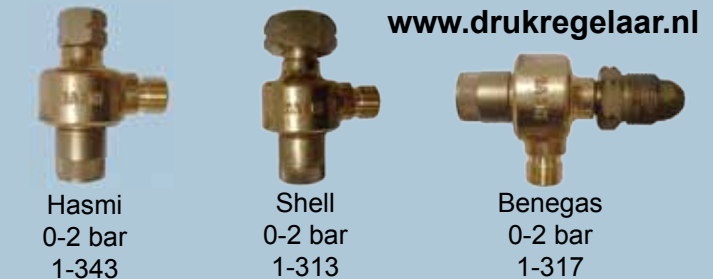

www.drukregelaar.nl