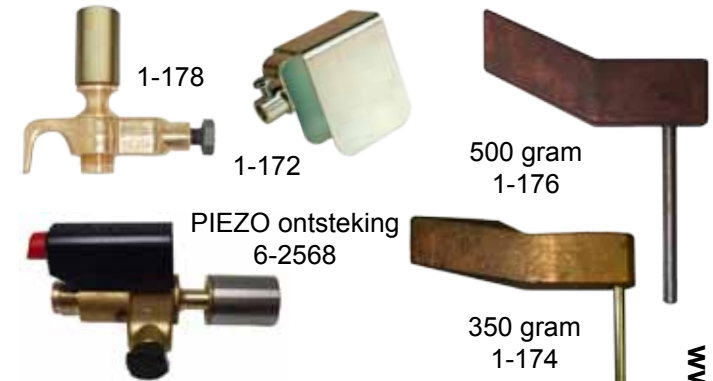

EN559
NEN 5654

2 x 3/8" L. Bi.

1-751

www.propaanslang.nl

Vulknecht 1-747

1-880 / PL10

VL017

11-3098

1-725

www.branderkop.nl

HASMI snelkoppelingen:

www.soldeerbrander.nl

www.branderbek.nl

www.vulpipj.nl

www.zinksolderen.nl

www.doorstroombegrenzer.nl

www.hasmi.nl

www.slangbreukventiel.nl

www.drukregelaar.nl

www.zoolbout.nl