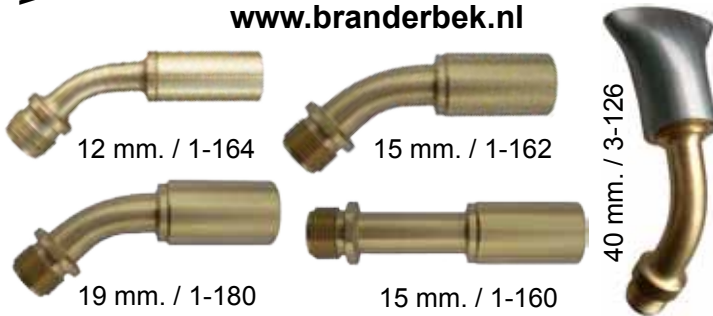

slangpilaar

WINDKAP

Vulpijp
branderbek

loodgieters

zoolbout

2011

solderen

- 1,5 meter - 1-752
- 2 meter - 1-753
- 3 meter - 1-755
- 5 meter - 1-759
- 10 meter - 1-760

EN559
NEN 5654

2 x 3/8" L. Bi.

1-751

www.propaanslang.nl

Vulknecht 1-747

1-880 / PL10

VL017

11-3098

1-725

www.branderkop.nl

HASMI snelkoppelingen:

www.soldeerbrander.nl

www.branderbek.nl

www.vulpipj.nl

www.zinksolderen.nl

www.doorstroombegrenzer.nl