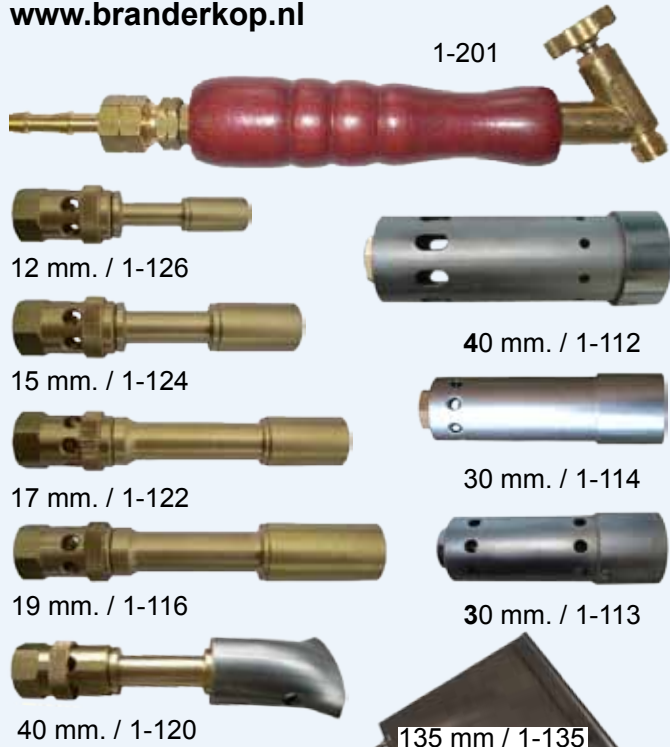

www.branderkop.nl