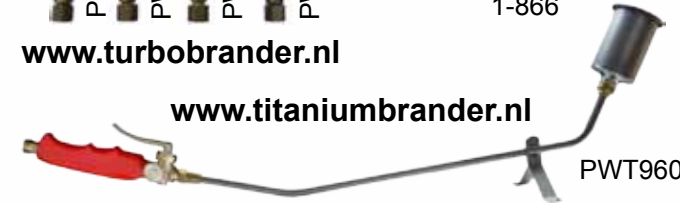

PW820

PW817

PW815

PW812

www.titaniumbrander.nl