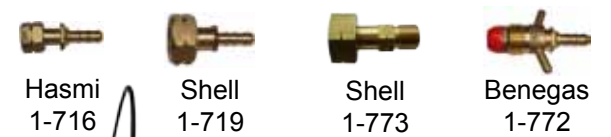

1-725

www.branderkop.nl

HASMI snelkoppelingen:

www.soldeerbrander.nl

www.branderbek.nl

www.vulpipj.nl

www.zinksolderen.nl

www.doorstroombegrenzer.nl